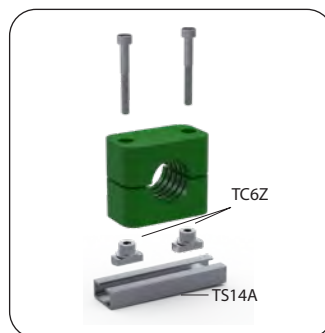

ABRAZADERAS SERIE PESADA TRΔLE®

Clamps heavy Series - TrΔle®

Colliers Série lourde TrΔle®

Collari Serie pesante TrΔle®

Tornillos cabeza hexagonal, serie pesada

Hexagonal bolt, heavy series

Vis hexagonale, série lourde

Vite esagonale, serie pesante

ROSCA THREAD	GRUPO GROUP	Referencia Part n°	€
M10	1	AVTEP1	0,54
M10	2	AVTEP2	0,67
M10	3	AVTEP3	0,73
M12	4	AVTEP4	1,40

Chapas inferiores, serie pesada

Lower plate, heavy series

Plaques inférieures à souder, série lourde

Piastre inferiori, serie pesante

ROSCA THREAD	GRUPO GROUP	Referencia Part n°	€
M10	1	APINP1	2,80
M10	2	APINP2	3,02
M10	3	APINP3	3,29
M12	4	APINP4	6,58

Chapas superiores, serie pesada

Upper plate, heavy series

Plaques supérieures de protection, série lourde

Piastre superiori, serie pesante

GRUPO GROUP	Referencia Part n°	€
1	APSP1	1,20
2	APSP2	1,36
3	APSP3	1,56
4	APSP4	3,82

Chapa apilar Pesada

Heavy series plate to pile up

Plaque pour empiler série lourde

Piastra componibili, serie pesante

GRUPO GROUP	Referencia Part n°	€
1	APAP1	3,80
2	APAP2	4,56
3	APAP3	6,08
4	APAP4	6,62