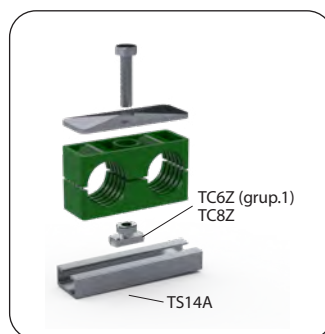

ABRAZADERAS SERIE PESADA TRΔLE®

Clamps heavy Series - TrΔle®

Colliers Série lourde TrΔle®

Collari Serie pesante TrΔle®

Tornillos cabeza hexagonal, serie pesada

Hexagonal bolt, heavy series

Vis hexagonale, série lourde

Vite esagonale, serie pesante

ROSCA THREAD	GRUPO GROUP	Referencia Part n°	€
M10	1	AVTEP1	0,54
M10	2	AVTEP2	0,67
M10	3	AVTEP3	0,73
M12	4	AVTEP4	1,40

Chapas inferiores, serie pesada

Lower plate, heavy series

Plaques inférieures à souder, série lourde

Piastre inferiori, serie pesante

ROSCA THREAD	GRUPO GROUP	Referencia Part n°	€
M10	1	APINP1	2,80
M10	2	APINP2	3,02
M10	3	APINP3	3,29
M12	4	APINP4	6,58

Chapas superiores, serie pesada

Upper plate, heavy series

Plaques supérieures de protection, série lourde

Piastre superiori, serie pesante

GRUPO GROUP	Referencia Part n°	€
1	APSP1	1,20
2	APSP2	1,36
3	APSP3	1,56
4	APSP4	3,82

Chapa apilar Pesada

Heavy series plate to pile up

Plaque pour empiler série lourde

Piastra componibili, serie pesante

GRUPO GROUP	Referencia Part n°	€
1	APAP1	3,80
2	APAP2	4,56
3	APAP3	6,08
4	APAP4	6,62