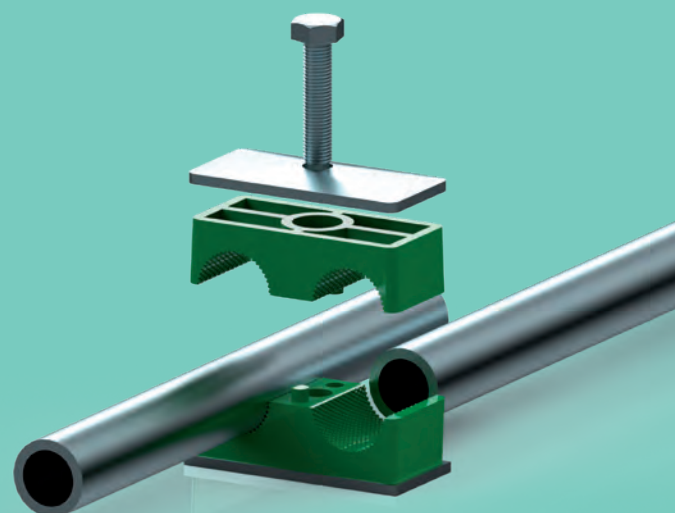

ABRAZADERAS ANTI-ROTATORIAS

FÁCIL INSTALACIÓN
EFECTO ANTI-ROTATORIO
REDUCE TIEMPO DE MONTAJE

ANTI-ROTATORY CLAMPS

EASY INSTALLATION
NON-ROTATION BENEFIT
DECREASE IN ASSEMBLY TIME

ABRAZADERAS SERIE DOBLE TRΔLE®